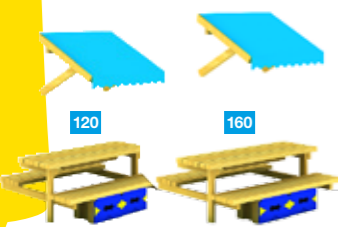

Cabin Climb X'tra ▶
375 x 345 ⚡ 300 cm
Jungle Cabin
Climb Module X'tra

Castle Climb ▶▶
260 x 530 ⚡ 290 cm
Jungle Castle
Climb Module X'tra

Farm Climb X'tra ▶▶▶
390 x 455 ⚡ 310 cm
Jungle Farm
Climb Module X'tra

Sets de jeux

Spielsets

Playsets

House Mini Picnic ▲
205 x 320 ▲ 300 cm ▲
Jungle House
Mini Picnic Module 120

Mini Picnic Module
120 x 115 ▲ 180 cm
160 x 115 ▲ 220 cm

Home Mini Picnic ▲
200 x 285 ▲ 290 cm ▲
Jungle Home
Mini Picnic Module 120

Cottage Mini Picnic ▲
215 x 365 ▲ 280 cm ▲
Jungle Cottage
Mini Picnic Module 120

Mansion Mini Picnic ▶
275 x 405 ▲ 320 cm ▲
Jungle Mansion
Mini Picnic Module 120

Bridge Module
260 x 270 ⬆ 210 cm

Home Bridge ▲
375 x 385 ⬆ 290 cm
Jungle Home
Bridge Module